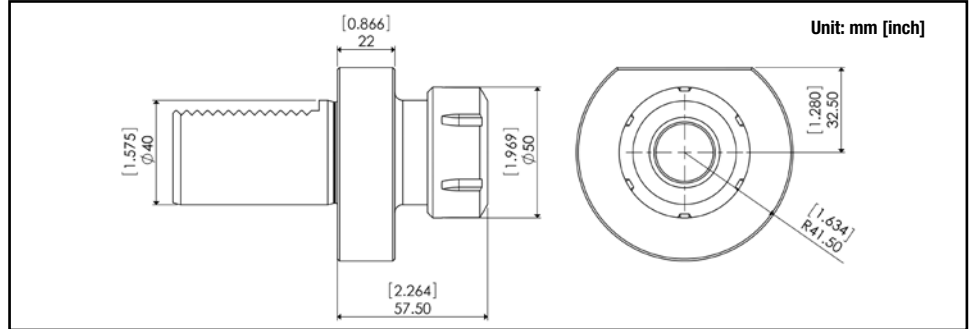

Part #: VDI40-ER32Z-E4

ER E4 DIN 6499

Part #: VDI40-ER40Z-E4

ER E4 DIN 6499

Part #: VDI40-PLUG

Protection Plug