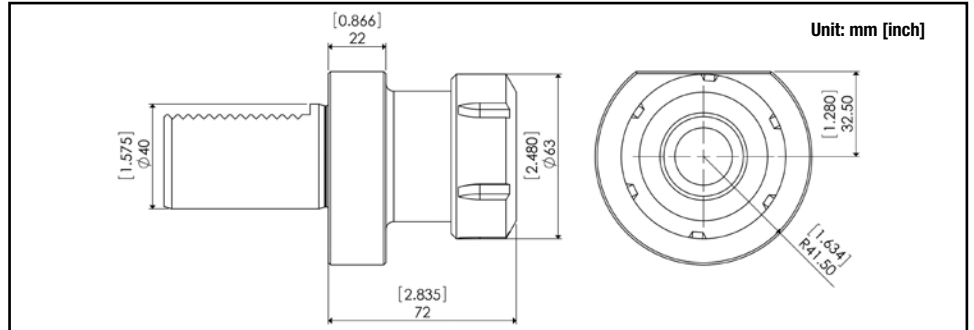

Part #: VDI40-ER32Z-E4

ER E4 DIN 6499

Part #: VDI40-ER40Z-E4

ER E4 DIN 6499

Part #: VDI40-PLUG

Protection Plug